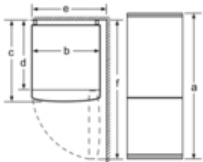

Kyldel

- Kylutrymme: 192 l nyttovolym
- MultiBox: grönsakslåda med räfflad botten, skyddar frukt och grönt från kondens.
- 3 hyllor, varav 2 flyttbara av säkerhetsglas

Frysdel

- **** -frys: 87 l nettovolym
- NoFrost
- Superinfrysning med återgångsautomatik
- Infrysningskapacitet: 11 kg per dygn
- Lagringstid vid strömavbrott: 19 timmar

Teknisk information

- Ställbara fötter framtill, hjul baktill
- Dörrhängning höger, omhängbar
- Djupet på skåpet kan minskas med 10 mm, genom att byta distanshållare baktill på skåpet för att passa in i nordisk standardnisch.

Serie | 2 Kylskåp och kyl/frysar

Kyl/frys, 176 cm Front i InoxLook KGN33NL20

Produktnamn	a	b	c	d	e	f
KGN33 (infällt handtag)	1760	800	660	590	600	1210

Beskrivning
a) Höjd
b) Bredd
c) Djup med stängd lucka utan handtag
d) Stordjup
e) Bredd med luckan öppen 90°
f) Djup med öppnad lucka

Mått i mm

Produktnamn	A	B	C	D
KGN33, 36, 39, 46, 49	0/65	20	590	125
KGF39, 49	0/65	20	590	125

Mått A:
Modeller med vertikalt integrerade handtag kräver minimiavstånd på 65 mm för smidig öppning.

Mått i mm