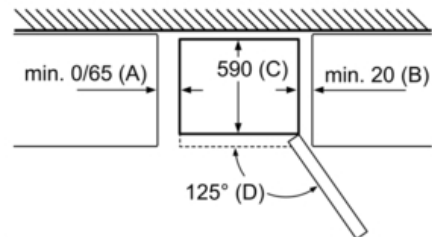

Teknisk information

- Ställbara fötter framtill, hjul baktill
- Dörrhängning höger, omhängbar
- Djupet på skåpet kan minskas med 10 mm, genom att byta distanshållare baktill på skåpet för att passa in i nordisk standardnisch.

Serie | 2 Kylskåp och kyl/frysar

Kyl/frys, 176 cm Front i InoxLook KGN33NL20

Produktnamn	a	b	c	d	e	f
KGN33 (infällt handtag)	1760	800	660	590	600	1210

Beskrivning
a) Höjd
b) Bredd
c) Djup med stängd lucka utan handtag
d) Stordjup
e) Bredd med luckan öppen 90°
f) Djup med öppnad lucka

Mått i mm

Produktnamn	A	B	C	D
KGN33, 36, 39, 46, 49	0/65	20	590	125
KGF39, 49	0/65	20	590	125

Mått A:
Modeller med vertikalt integrerade handtag kräver minimiavstånd på 65 mm för smidig öppning.

Mått i mm